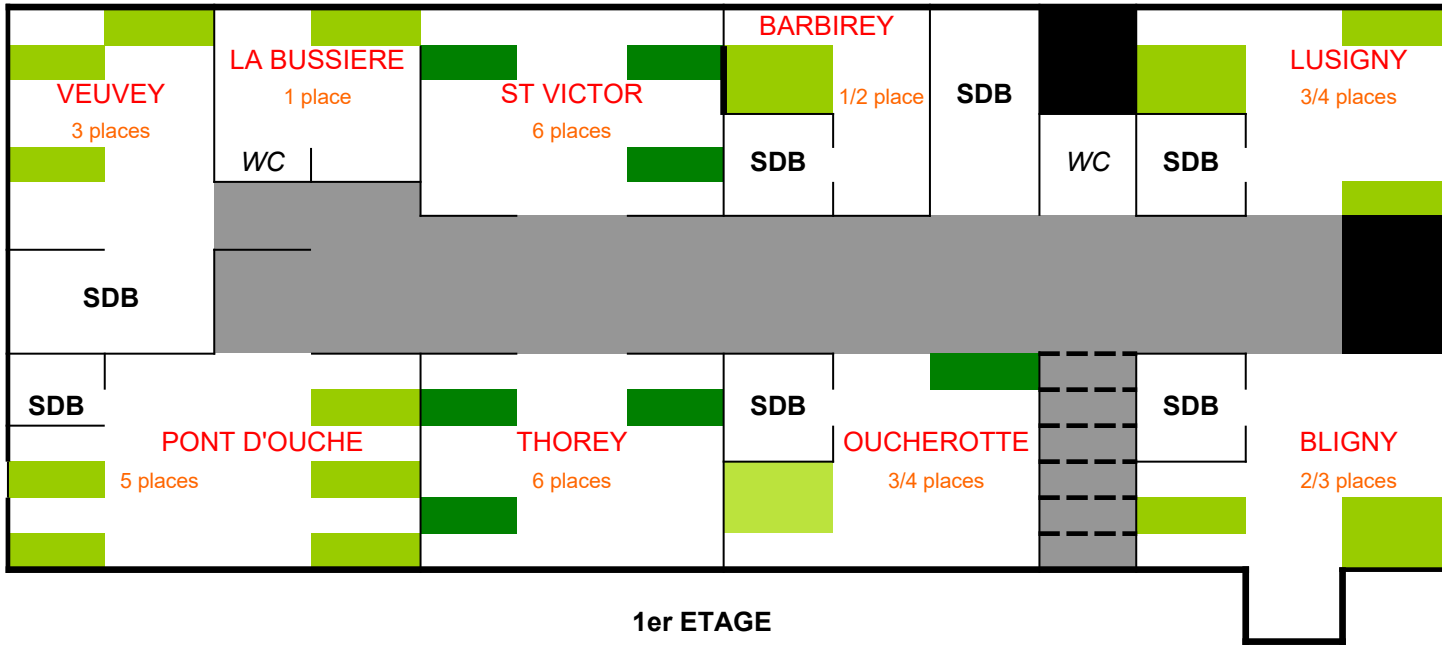

CUISINE
21 m²

WC

SALLE
35 m²

Lavabo

SALLE
27 m²

Escalier Escalier Escalier

SALLE
35 m²

Entrée

REZ-DE-CHAUSSEE

Terrasse

Légende

- 8 lits superposés
- 26 lits simples
- 8 lits doubles

50 lits dont 8 doubles pour un maximum autorisé de 50 personnes

2ème ETAGE