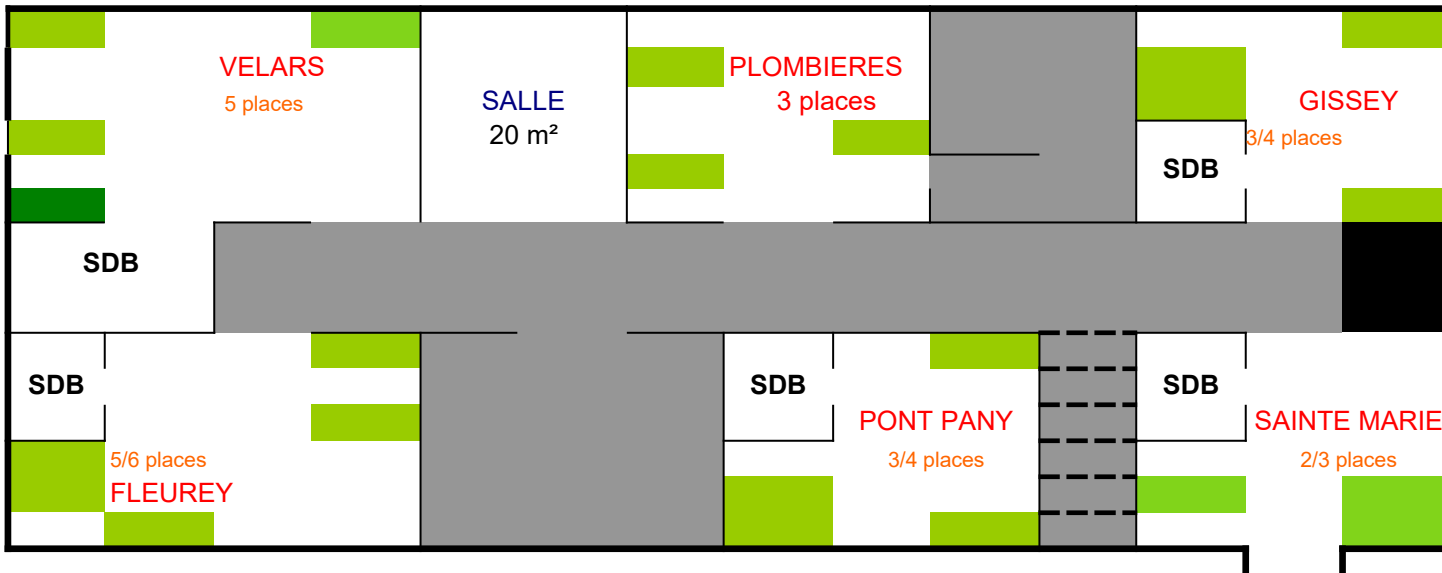

CUISINE
21 m²

WC

SALLE
35 m²

Lavabo

SALLE
27 m²

Escalier Escalier Escalier

SALLE
35 m²

Entrée

REZ-DE-CHAUSSEE

Terrasse

Légende

- 8 lits superposés
- 26 lits simples
- 8 lits doubles

50 lits dont 8 doubles pour un maximum autorisé de 50 personnes

2ème ETAGE